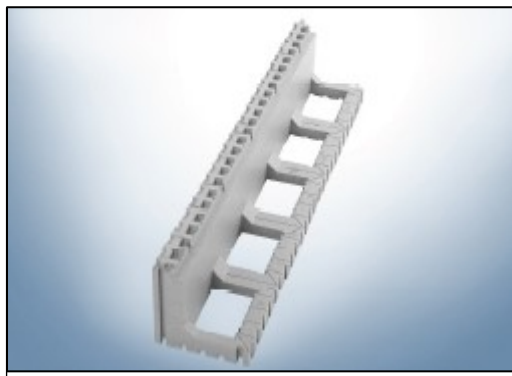

(odporúčané použitie na ploty,
bazény)

125cm x 25cm x 25cm

Cena za kus: **9,00 EUR**

Cena za 1m² **28,80 Eur**

3,2 kusa tvaroviek = 1 m²

Štandardná tvarovka E02

(125cm x 25cm x 25cm s plast.
spojkou)

Cena za kus: **17,98 EUR**

Cena za 1m² **57,54 EUR**

3,2 kusa tvaroviek = 1 m²

Fasádna prekladová tvarovka E03

125 x 25 x 25cm

Cena za kus: **13,23 EUR**

Fasádna šalovacia tvarovka E04

125 x 25 x 25cm

Cena za kus: 11,40 EUR

35 cm Fasádna tvarovka N21

125 x 35 x 25cm s plastovou spojkou

Cena za kus: 24,40 EUR

Cena za 1 m²: 78,08 EUR

3,2 kusa tvaroviek = 1 m²

Fasádna šalovacia tvarovka N22

125 x 35 x 25cm

Cena za kus: 18,67 EUR