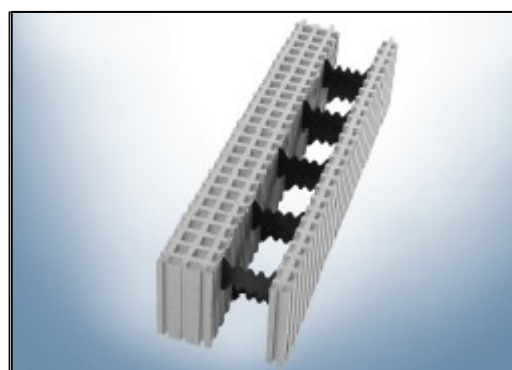

(odporúčané použitie na ploty,
bazény)

125cm x 25cm x 25cm

Cena za kus: **9,00 EUR**

Cena za 1m² **28,80 Eur**

3,2 kusa tvaroviek = 1 m²

Štandardná tvarovka E02

(125cm x 25cm x 25cm s plast.
spojkou)

Cena za kus: **17,98 EUR**

Cena za 1m² **57,54 EUR**

3,2 kusa tvaroviek = 1 m²

Fasádna prekladová tvarovka E03

125 x 25 x 25cm

Cena za kus: **13,23 EUR**

Fasádna šalovacia tvarovka E04

125 x 25 x 25cm

Cena za kus: 11,40 EUR

35 cm Fasádna tvarovka N21

125 x 35 x 25cm s plastovou spojkou

Cena za kus: 24,40 EUR

Cena za 1 m²: 78,08 EUR

3,2 kusa tvaroviek = 1 m²

Fasádna šalovacia tvarovka N22

125 x 35 x 25cm

Cena za kus: 18,67 EUR