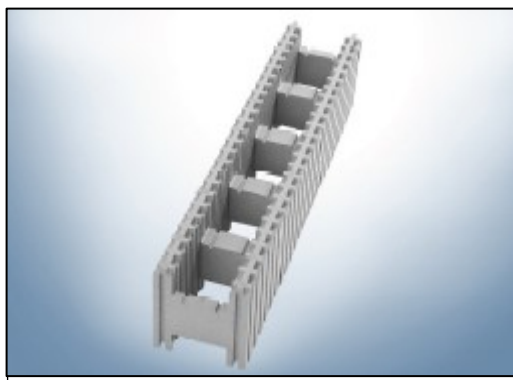

PREDAJNÉ CENY 03/2023

▣ **FA-BRICK** ▣

Vyšné Fabriky 45
03301 Liptovský Hrádok

Mobil : +421 905 684 534

info@fa-brick.sk

www.fa-brick.sk

www.vsetkypodlahy.sk

Základná tvarovka E01

(odporúčané použitie na ploty,
bazény)

125cm x 25cm x 25cm

Cena za kus: **9,00 EUR**

Cena za 1m² **28,80 Eur**

3,2 kusa tvaroviek = 1 m²