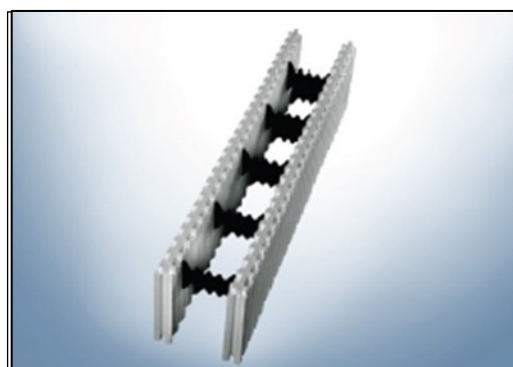

(odporúčané použitie na ploty,
bazény)

125cm x 25cm x 25cm

Cena za kus: **9,00 EUR**

Cena za 1m² **28,80 Eur**

3,2 kusa tvaroviek = 1 m²

Štandardná tvarovka E02

(125cm x 25cm x 25cm s plast.
spojkou)

Cena za kus: **17,98 EUR**

Cena za 1m² **57,54 EUR**

3,2 kusa tvaroviek = 1 m²

Fasádna prekladová tvarovka E03

125 x 25 x 25cm

Cena za kus: **13,23 EUR**

Fasádna šalovacia tvarovka E04

125 x 25 x 25cm

Cena za kus: 11,40 EUR