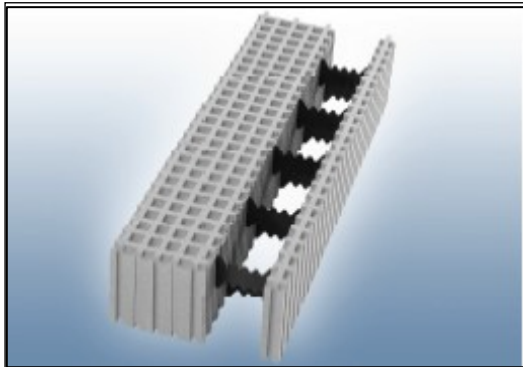

Pasívna fasádna tvarovka N31
125 x 45 x 25cm s plastovou spojkou
Cena za kus: 35,34 EUR
Cena za 1m² 113,09 EUR
3,2 kusa tvaroviek = 1 m²