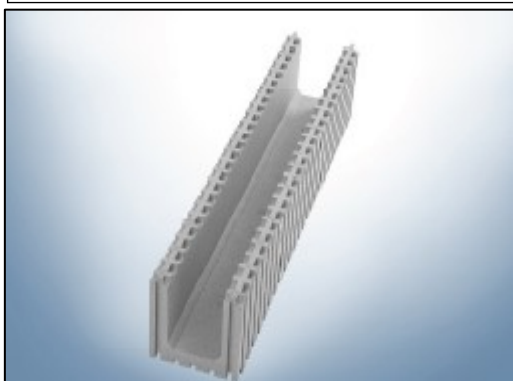

(odporúčané použitie na ploty,
bazény)

125cm x 25cm x 25cm

Cena za kus: **9,00 EUR**

Cena za 1m² **28,80 Eur**

3,2 kusa tvaroviek = 1 m²

Štandardná tvarovka E02

(125cm x 25cm x 25cm s plast.
spojkou)

Cena za kus: **17,98 EUR**

Cena za 1m² **57,54 EUR**

3,2 kusa tvaroviek = 1 m²

Fasádna prekladová tvarovka E03

125 x 25 x 25cm

Cena za kus: **13,23 EUR**

Fasádna šalovacia tvarovka E04

125 x 25 x 25cm

Cena za kus: 11,40 EUR

35 cm Fasádna tvarovka N21

125 x 35 x 25cm s plastovou spojkou

Cena za kus: 24,40 EUR

Cena za 1 m²: 78,08 EUR

3,2 kusa tvaroviek = 1 m²

Fasádna šalovacia tvarovka N22

125 x 35 x 25cm

Cena za kus: 18,67 EUR