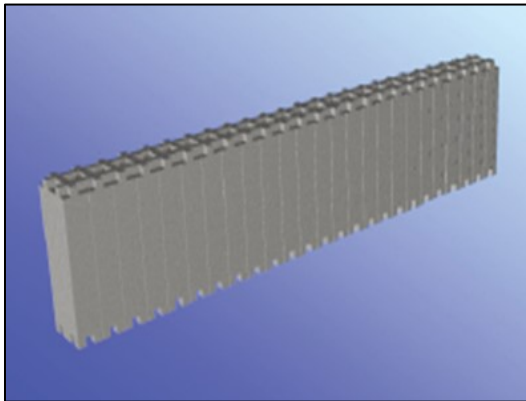

35 cm Fasádna tvarovka N21

125 x 35 x 25cm s plastovou spojkou

Cena za kus: 24,40 EUR

Cena za 1 m²: 78,08 EUR

3,2 kusa tvaroviek = 1 m²

Fasádna šalovacia tvarovka N22

125 x 35 x 25cm

Cena za kus: 18,67 EUR

Fasádna prekladová tvarovka N23

125 x 35 x 25cm

Cena za kus: 22,19 EUR

Pasívna fasádna tvarovka N31
125 x 45 x 25cm s plastovou spojkou
Cena za kus: 35,34 EUR
Cena za 1m² 113,09 EUR
3,2 kusa tvaroviek = 1 m²