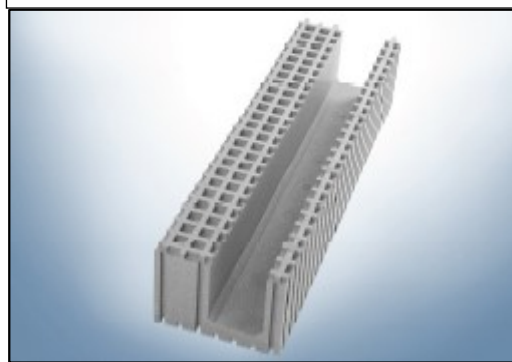

35 cm Fasádna tvarovka N21

125 x 35 x 25cm s plastovou spojkou

Cena za kus: 24,40 EUR

Cena za 1 m²: 78,08 EUR

3,2 kusa tvaroviek = 1 m²

Fasádna šalovacia tvarovka N22

125 x 35 x 25cm

Cena za kus: 18,67 EUR

Fasádna prekladová tvarovka N23

125 x 35 x 25cm

Cena za kus: 22,19 EUR

Pasívna fasádna tvarovka N31
125 x 45 x 25cm s plastovou spojkou
Cena za kus: 35,34 EUR
Cena za 1m² 113,09 EUR
3,2 kusa tvaroviek = 1 m²