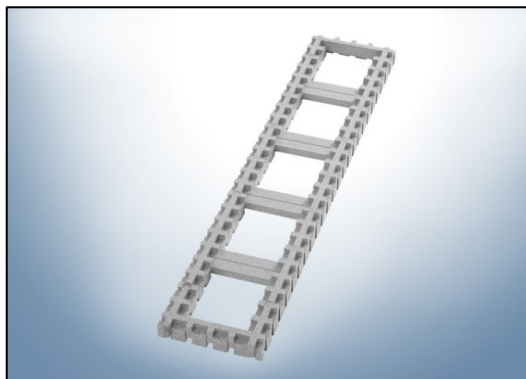

Výškové vyrovnanie E05
Cena za kus: 4,74 EUR